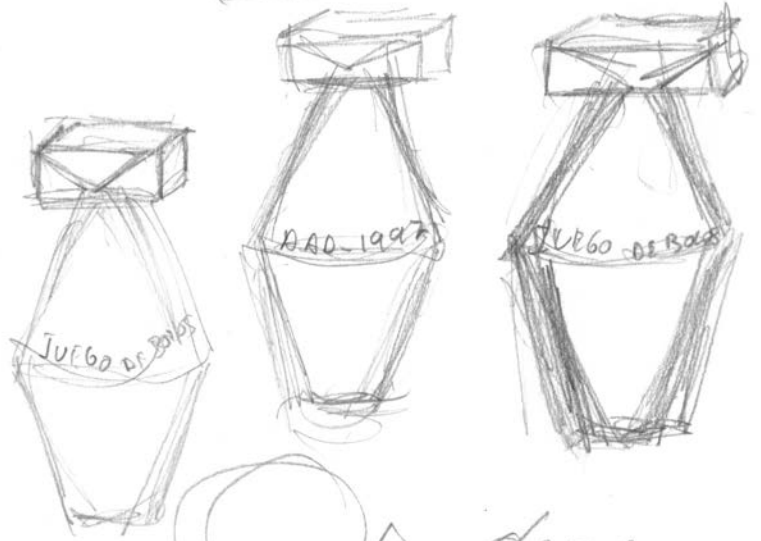

# INFERNACULO ó RAYUELA

-chapa de hierro | de la Alemania | -inglaterra

de 22x30x0'5 cm

- letras pintadas  
(de tipografía Feneleira)

"café"

27

## Petanca griego

- caja moderna fondo tipo verde
- base moderna del 3- asa lateral
- manta con diseño antiguo

- hierro fundido
- $\varnothing$  8 cm
- $\varnothing$  2'5 el cochonnet (modern)

Bochas grande

Pallino. 2'5  $\varnothing$   
Bochas  $\varnothing$  12 cm  
- maletta di medico.

# Bolos

— bolos de fundición de aluminio Ø 92 cm

-Carlos Perez. Arquitecturas - 3-VII-1997.

- construcción Carlos Pérez -  
camión con ruedas.

Tumbare - 6 X (3 - 3 1/2) Raul y Fe'