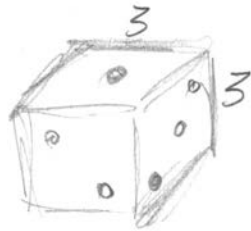

5 cm

(tablero  
40x40)

12 - negras

12 - blancas

# DADOS

- cubi de leite Zing com  
remanches fechado com filtro

Blanco - ~~11/7~~

9 ~~0~~

2 1/2

- 5 - cada jogador

- caja con asc

← mesa conedera