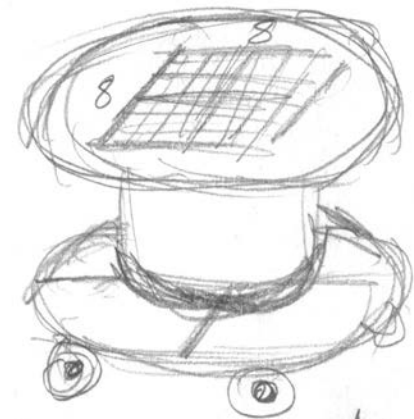

(B)

(D)

(F)

8 Ø (botón)

A pedruz

con tuerca y tornillos - el tablero es un mose de bobine con chapas de hierro y madera.

Ø 60cm

← rueda