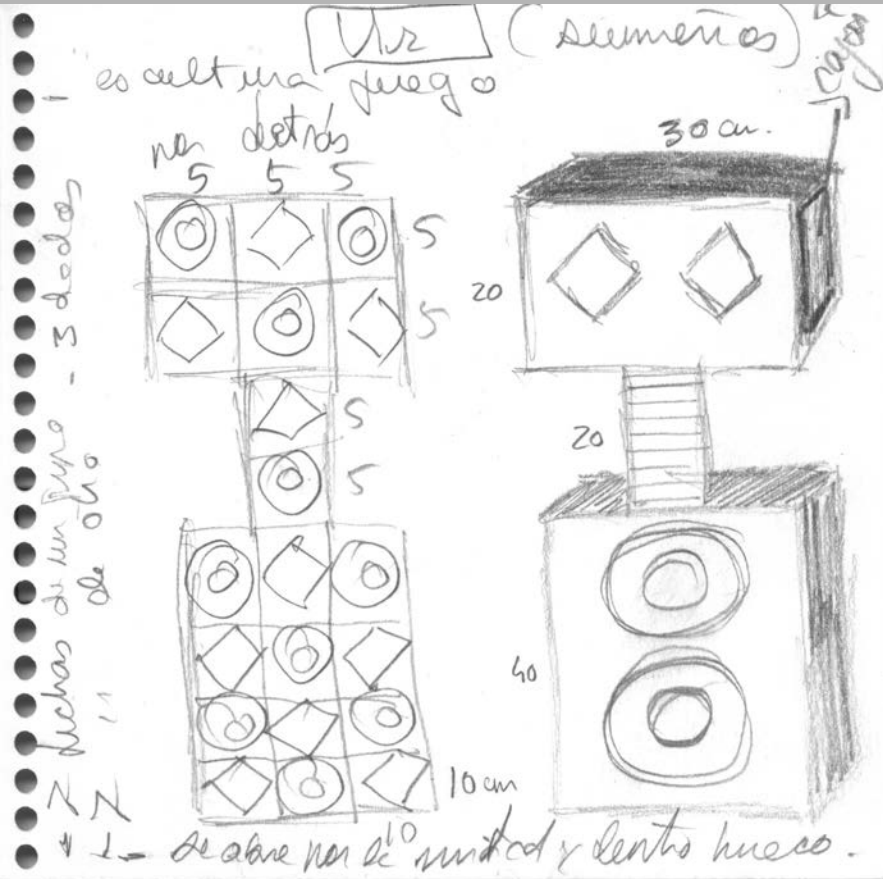

Perdus de Tele (India)

bastidores de madera:

se entrelace como  
las fundas de  
hemisferios.

→ fichas; monedas  
de plomo 5 duros  
cesar.

8 espacios

- dados de  
Boj

2-1-3-6 - (caras) de dados.

- fichas o mandalas  
de ferretarias
- o' migas geométricas
- conchas o laque
- o 3 dados oblongos

fichas

arandelas  
 con tornillos  
 de cruz.

- dedos de la

- 6 pirámides con dos vértices pintados

- Fichas (plomo)

(A)

(C)

(E)

(B)

(D)

(F)

8 Ø (botón)

A pedruz

con tuerca y tornillos - el tablero es un mose de bobine con chapas de hierro y madera.

Ø 60cm

← rueda