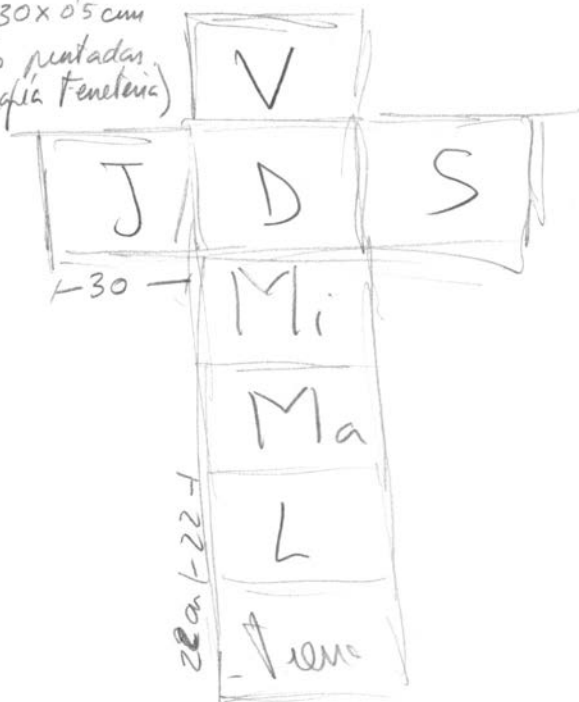

fichas

arandelas  
 con tornillos  
 de cruz.

- dedos de la

- 6 pirámides con dos vértices pintados

- Fichas (plomo)

(A)

(C)

(E)

# DADOS

- cubi de leite Zing com  
remanches fechado com filtro

Blanco - ~~11/7~~

9 ~~0~~

2 1/2

- 5 - cada jogador

- caja con asc

← mesa conedera

Para Canicas de hueso fundidos  
Egipto y Roma me crearon

- Tape con cera con asa y ceno  
- fondo caja lija del tres  
de madera (verde).

# INFERNACULO ó RAYUELA

-chapa de hierro | de la Alemania | -inglaterra

de 22x30x0'5 cm

- letras pintadas  
(de tipografía Feneleira)

"café"

27