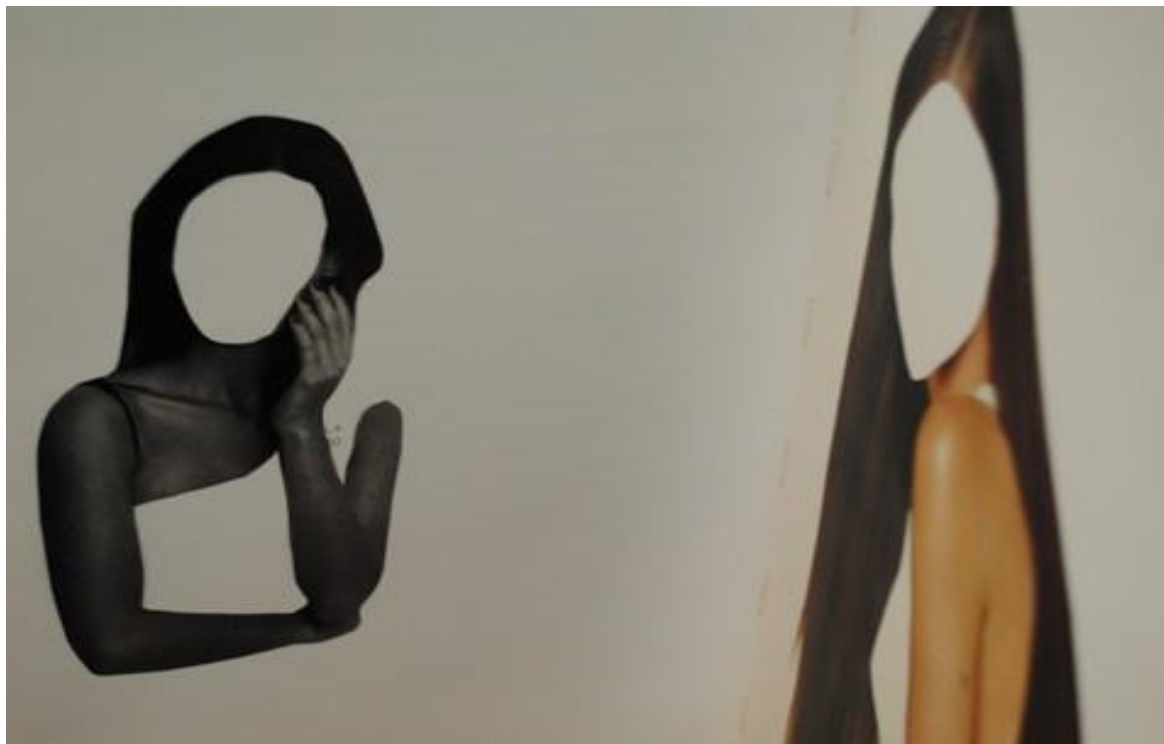

### "A veces pierdo la cabeza"

Es una serie de dibujos, que se mueven entre la locura y la sinrazón, formando una constelación de un mundo imaginario, de seres híbridos, con partes humanas, animales, elementos orgánicos e inorgánicos; extrañas combinaciones, cruces promiscuos de especies, mutadas y clonadas.

## Stella Sestelo

Madrid, 30 de Enero de 2012

**Stella Sestelo. "A veces pierdo la cabeza". Imágenes  
(Fotografías de Luis Mayo)**

Stella Sestelo junto a las vitrinas de la Sala de Exposiciones de la Biblioteca de la Facultad de Bellas Artes

Stella Sestelo junto a las vitrinas de la Sala de Exposiciones de la Biblioteca de la Facultad de Bellas Artes

**Stella Sestelo. Imágenes de obras no expuestas  
(fotografías de Luis Mayo)**