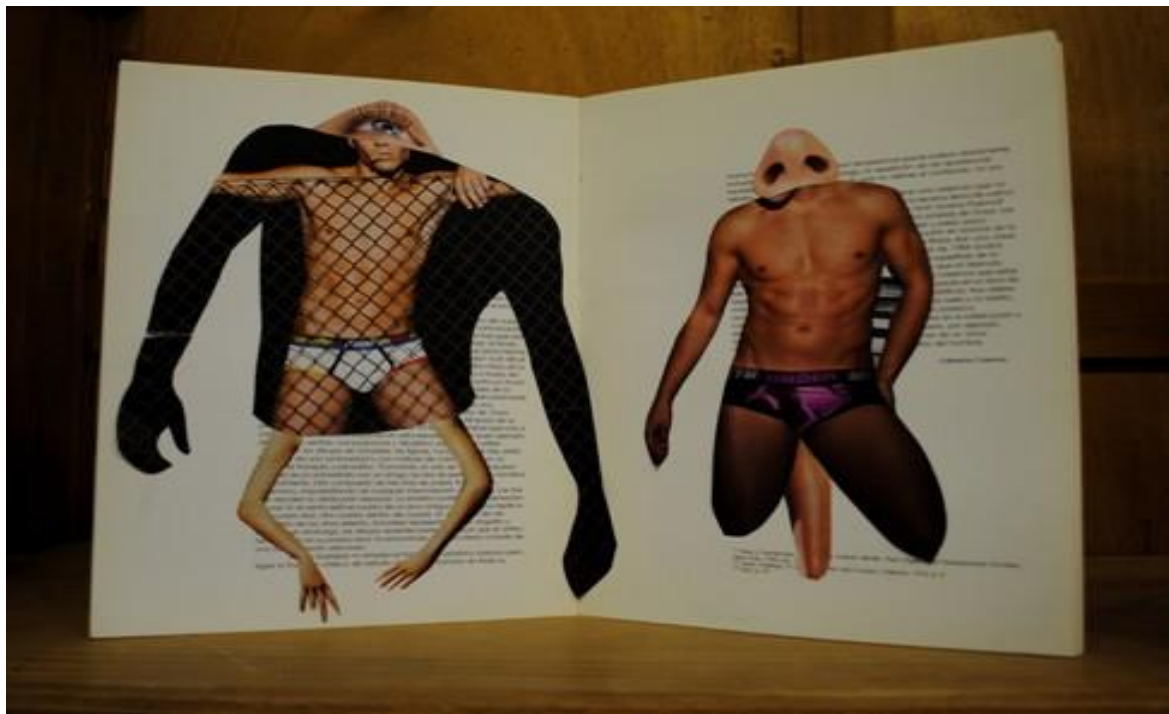

### "A veces pierdo la cabeza"

Es una serie de dibujos, que se mueven entre la locura y la sinrazón, formando una constelación de un mundo imaginario, de seres híbridos, con partes humanas, animales, elementos orgánicos e inorgánicos; extrañas combinaciones, cruces promiscuos de especies, mutadas y clonadas.

## Stella Sestelo

Madrid, 30 de Enero de 2012

**Stella Sestelo. "A veces pierdo la cabeza". Imágenes  
(Fotografías de Luis Mayo)**

Stella Sestelo junto a las vitrinas de la Sala de Exposiciones de la Biblioteca de la Facultad de Bellas Artes