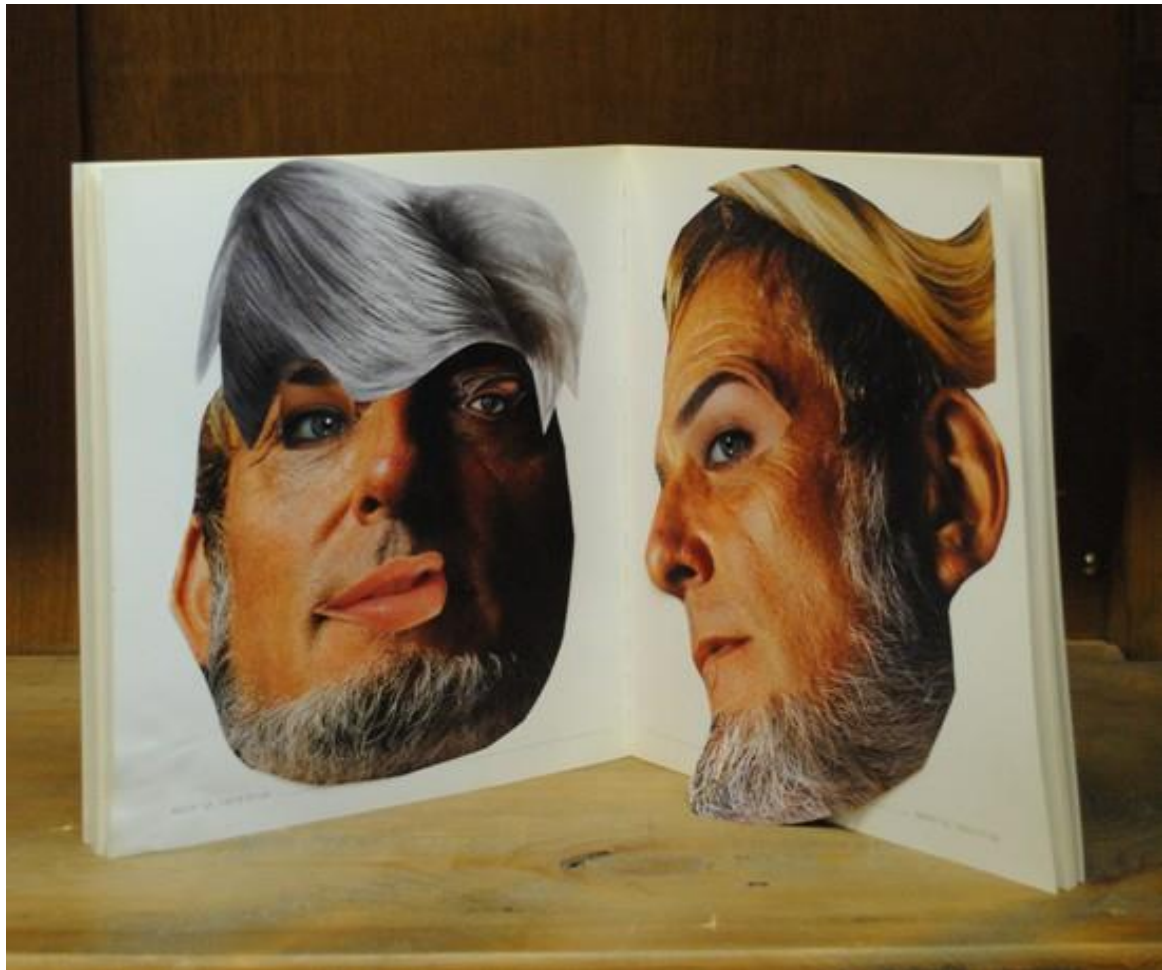

### "A veces pierdo la cabeza"

Es una serie de dibujos, que se mueven entre la locura y la sinrazón, formando una constelación de un mundo imaginario, de seres híbridos, con partes humanas, animales, elementos orgánicos e inorgánicos; extrañas combinaciones, cruces promiscuos de especies, mutadas y clonadas.

A modo de cirujana plástica corto y pego, dibujando con la tijera sin volver atrás, a modo de bisturí disecciono cuerpos para crear otros dotándolos de vida en el papel. Son criaturas ficticias que nacen formando un alfabeto, como un jeroglífico secreto de cuerpos que hablan.

## Stella Sestelo

Madrid, 30 de Enero de 2012

**Stella Sestelo. "A veces pierdo la cabeza". Imágenes  
(Fotografías de Luis Mayo)**

Stella Sestelo junto a las vitrinas de la Sala de Exposiciones de la Biblioteca de la Facultad de Bellas Artes

Stella Sestelo junto a las vitrinas de la Sala de Exposiciones de la Biblioteca de la Facultad de Bellas Artes

**Stella Sestelo. Imágenes de obras no expuestas  
(fotografías de Luis Mayo)**